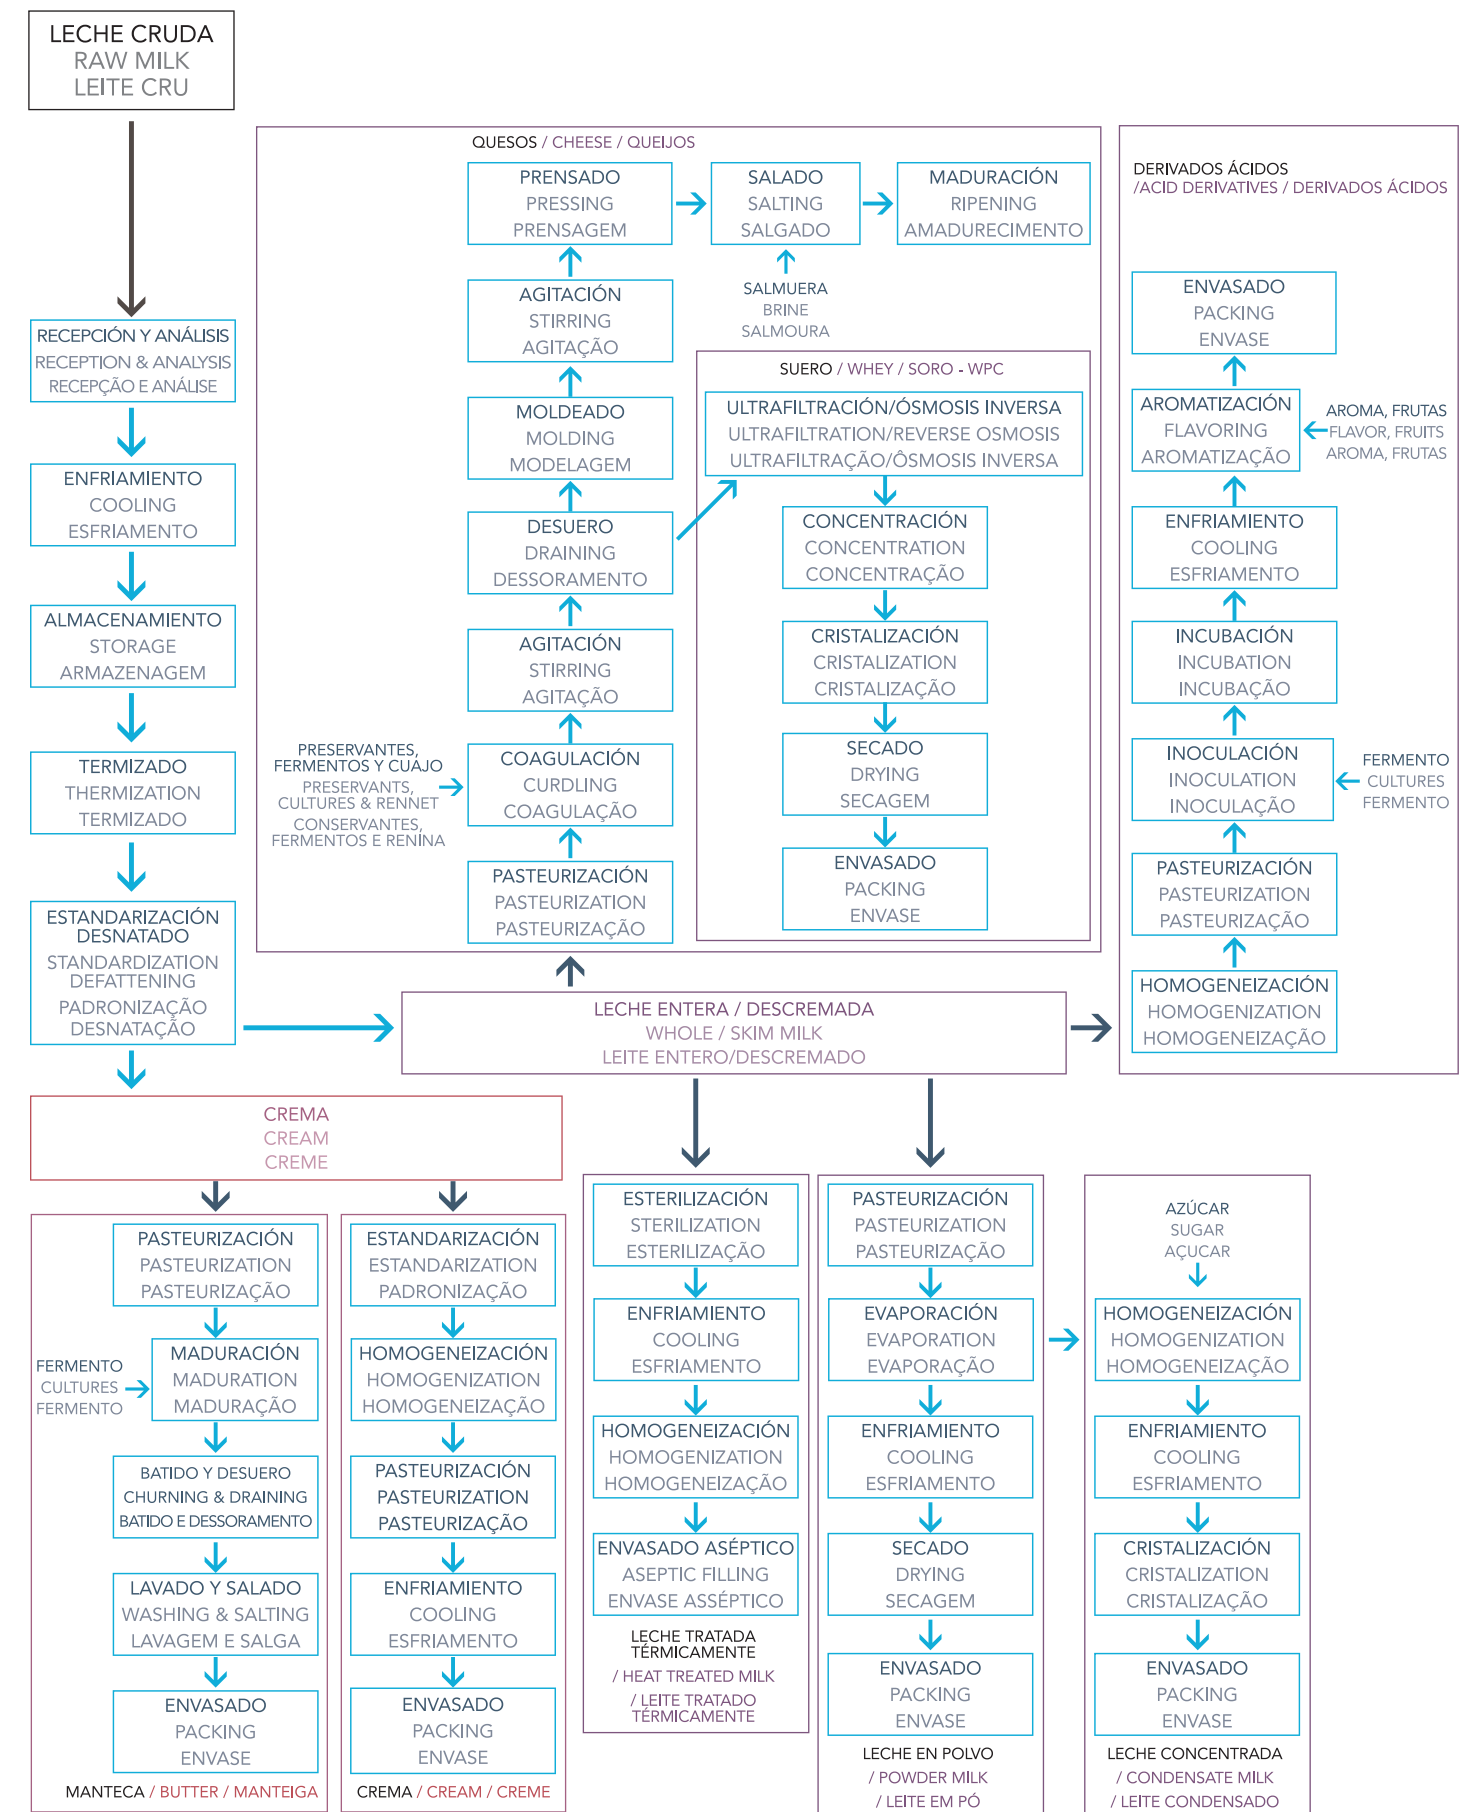

WITECH

DRY & EVAPORATION PROCESS TECHNOLOGY

TECNOLOGÍAS: LÁCTEOS

TECHNOLOGIES: DAIRY PRODUCTS - TECNOLOGÍAS: PRODUTOS LÁCTEOS

EVAPORADOR CUÁDRUPLE EFECTO/FOUR EFFECT EVAPORATOR/EVAPORADOR DE QUATRO ESTÁGIOS PARMALAT ARGENTINA S.A.

WITech D & E: UNA VISIÓN SISTÉMICA DE LOS PROCESOS DE LA INDUSTRIA LÁCTEA

WITech D & E: A SYSTEMIC VIEW OF THE DAIRY INDUSTRY PROCESSES
 WITech D & E: A VISÃO SISTÊMICA DOS PROCESOS DA INDÚSTRIA DE LÁCTICOS

TECNOLOGÍAS: PRODUCTOS LÁCTEOS

WITech D & E Ingeniería se especializa en agregar valor a la leche y sus derivados. Para tal fin, desarrolló procesos y equipos capaces de optimizar la producción de diversos derivados, incluyendo leche y suero en polvo.

TECNOLOGÍAS: PRODUTOS LÁCTEOS

WITech D & E Ingeniería especializa-se em agregar valor ao leite e aos seus derivados. Para tal fim, desenvolveu processos e equipamentos capazes de otimizar a produção de diferentes derivados, incluindo leite e soro em pó. Ao estar presente também em outras áreas do setor químico e alimentício, tem uma visão sistêmica de como otimizar o retorno dos investimentos na obtenção de cada derivado estando portanto preparada para assessorar às empresas deste setor tanto nos aspectos técnico-econômicos como na redução do impacto ambiental.